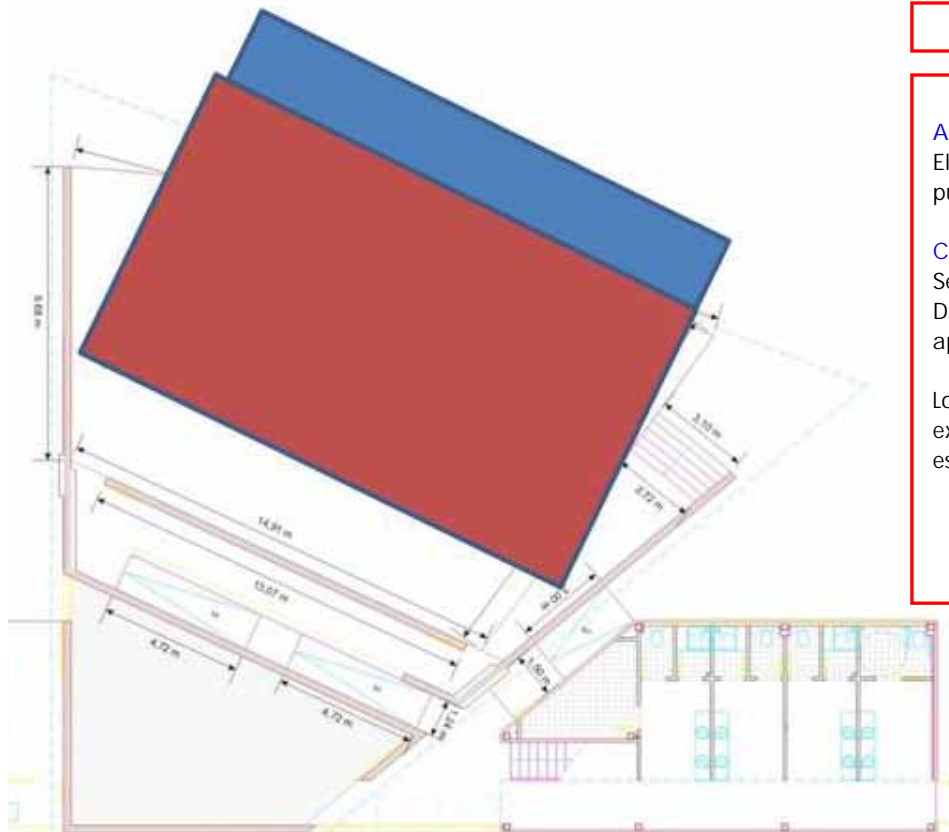

BURJASSOT - Se encuentra: 5 Km de Valencia - Habitantes: 40.000 - Recinto: Auditorio Municipal de Burjassot - Tipo Recinto: Casi Cubierto
 Dirección: Pintor Goya, 2 - Aforo: 1.300 Sentadas - 4.000 De Pie - Aeropuerto: Manises, 6 Km

MEDIDAS

ACCESOS - CAMERINOS

ACCESO CAMRINOS ARTISTA

El acceso de Artista en vehículo es directo a puerta de camerinos.

CAMERINOS

Se dispone de más de 5 Camerinos con Wcs y Duchas de Agua Caliente y con una Sala aparte de grandes dimensiones.

Los camerinos se encuentran en un estado excelente con mobiliario nuevo y están juntos a escenario con acceso directo.

LOS CAMIONES ACCEDEN A PIE DE ESCENARIO POR LATERAL , DE UNO EN UNO

PUERTA ACCESO CAMIONES